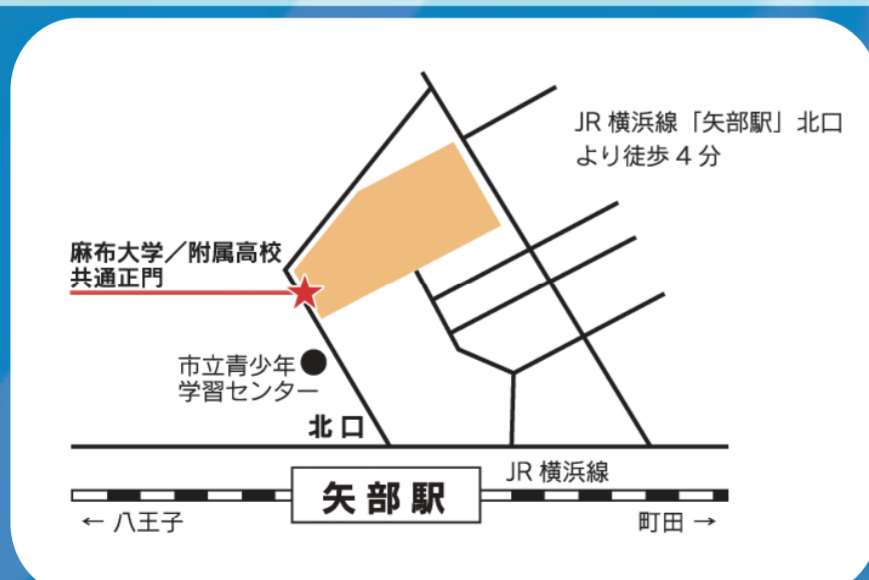

相模原地区 公私合同 説明・相談会

神奈川の高校展2019

説明・相談

場所:麻布大学附属高校1号棟
各学校ブースにて、個別に質問や話を聞くことができます。
資料もこちらで入手できます。

主催

神奈川の高校展実行委員会

プレゼンテーション

場所:麻布大学8、9号館・大教室
映像等を使った各校の特色あるプレゼンテーションを見ることができます。

会場

麻布大学・麻布大学附属高等学校

令和元年8月8日(木)

9:00~15:30(受付14:30まで)

県立高校

相原高校
上溝高校
神奈川総合産業高校
相模原高校
麻溝台高校
上溝南高校
上鶴間高校

参加校

橋本高校
相模原総合高校
弥栄高校
相模田名高校
城山高校
津久井高校

私立高校

麻布大学附属高校
厚木中央高校
柏木学園高校
光明学園相模原高校
相模女子大学高等部
星槎高校
東海大付属相模高校
桐光学園高校
横浜商科大学高校
横浜翠陵高校

ポスターデザイン:県立相模田名高等学校 芸術部

★お願い★

車での来場はできません。会場近隣の商業施設駐車場の利用は迷惑になりますので、固くお断りします。

お問い合わせ

相模原地区公私合同説明・相談会運営事務局
(県立相模田名高等学校TEL042-761-3339<https://sagamitana-h.pen-kanagawa.ed.jp/>)

悪天候等などにおける開催状況については、神奈川県教育委員会 <http://www.pref.kanagawa.jp/docs/dc4/koukouten/>
及び相模田名高校ホームページをご確認ください。

車での来場はできません。会場近隣の商業施設駐車場の利用は迷惑になりますので、固くお断りします。